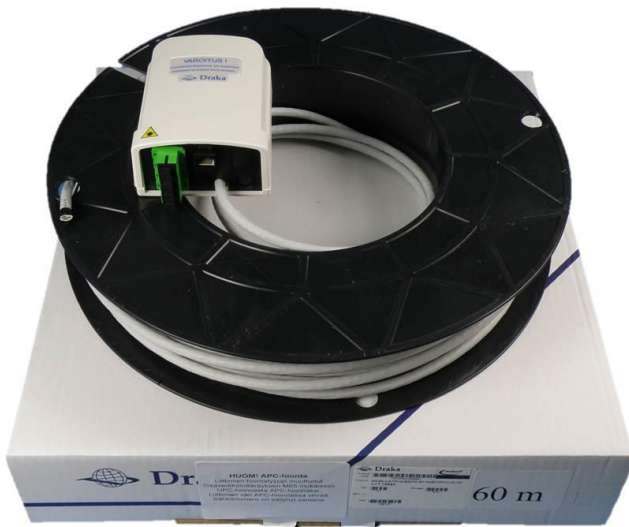

Valmispääte PK-34

OMINAISUUKSIA/KÄYTTÖ

DrakaHybrid-yhdistelmäkaapeli päätetty valmiiksi toisesta päästä PK-34 päätekoteloon. Valmispääteratkaisu eliminoi valokaapelin kuituhitsaukset ja yhdistelmäkaapelissa lisäksi kategoria 6 nousukaapelin päättämistyön huoneistossa. Yhdistelmäkaapeli tuo kuidun huoneistoon kategoria 6 kaapelin asennuksen yhteydessä. Yhdistelmäkaapelissa, jossa on mukana Tellu13, on koaksiaalikaapeli päätetty F-liittimeen. Päätteessä kategoria 6 kaapeli on päätetty RJ45-liitinmoduliin ja optiset kuidut (4 kpl) SC/APC tai LC/APC-liittimille.

Kaapelien pituudet 20 m, 30 m, 40 m, 50 m, 60 m, 70 m, 80 m ja 90 m.

Valmispäätteet ovat pakattu kelalle, joka pyörii pakkauksen sisällä helpottaen asennusta ja estäen kaapelin kiertymisen. Kotelo sopii hyvin mm. kotijakamon sisään.

KAAPELIT

DrakaHybrid Cat.6 U/UTP 4p + 4xBBXS Eca

DrakaHybrid Cat.6 U/UTP + 4xBBXS F8 Eca

DrakaHybrid Cat.6 + 4xBBXS + TELLU13 Eca

PÄÄTEKOTELON MITAT:

leveys:	93 mm
korkeus:	125 mm
syvyys:	50 mm

MATERIAALI

Muovi

TUOTTEEN NIMEN MERKINTÄ:

 Esimerkki: **PK-34-CAT6+4xBBXS+TELLU13-50-4xSC*APC+RJ45+F**
PK-34: kotelon tyyppi

CAT6 + 4xBBXS+TELLU13: kaapelin tyyppi; ks. vaihtoehdot (3 kpl) kohdassa **KAAPELIT** sivulla 1.