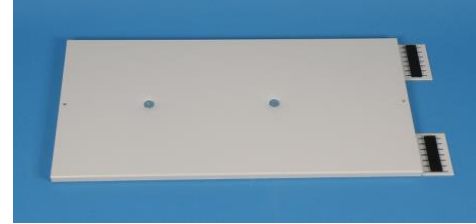

MUUT RISTIKYTKENTÄPÄÄTTEIDEN LISÄTARVIKKEET

Kuitujatkoslevy KT-1424/48

Jatkoslevy 48 kuitujatkokselle ORP-220 kuitujatkosmoduulille.
Jatkoslevyn mitat 158 mm x 350 mm x 10 mm.