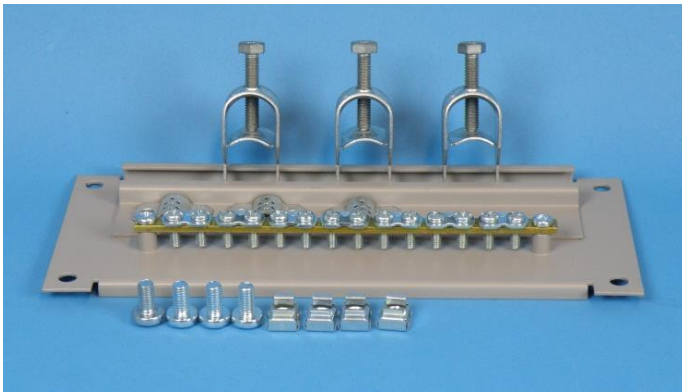

## Ristikytkentäpäätteiden lisätarvikkeet ORP-220, ORP-1200...

### OMINAISUUKSIA/KÄYTTÖ

Ristikytkentäpäätteillä (ORP-250, ORP-260...) lisätarvikkeineen voidaan koota laajempia ristikytkentäkokonaisuuksia, jotka perustuu 19" standardiin mitoitukseen.

Kuitujatkosmoduuli ORP-220 on yleiskäyttöinen valokaapeleiden hitsauskenttä 19" laiteteline- ja kaappiasennuksiin. Kapasiteettia 288 kuitujatkokselle. Moduuliin voidaan asentaa kuusi KT 1424/48 kuitujatkoslevyä. Kuitujatkosmoduulia käyttämällä kuituhäntien hitsaaminen ristikytkentäpaneelin sijaan voidaan keskittää yhteen paikkaan, mikä mahdollistaa ns. valmispäätelineiden joustavan käytön ja nopeuttaa ristikytkentäkaabin hitsaus- ja muuta asennustyötä.

Kiinnitys- ja maadoituslevyllä ORP-1200 valokaapelien maadoitus- ja kiinnitys voidaan keskittää yhteen paikkaan kiinnittämällä levy 19"-laitetelineeseen tai seinään. Yhteen levyyn voidaan kiinnittää kolme maks. halkaisija 18 mm yksittäistä kaapelia tai kolme kaapeliniippua, jonka koko maks. 28 mm x 18 mm.

### MITAT

ORP-220	
leveys:	440 mm (19")
korkeus:	88 mm (2U)
syvyys:	200 mm

**MATERIAALI** Pulverimaalattu teräspelti

Snro	Nimi	Materiaali nro
7276090	ORP-220 Kuitujatkosmoduuli	XEXSC01674
7260542	ORP-1200 Kiinnitys- ja maadoituslevy	XEXSC01678
7260654	KT 1424/48 Kuitujatkoslevy	XJTSC00885
7260554	ORP-2100 Varastohylly	XEXSC01676
7276260	FT-920 Ohjaussanka	XEXSC01785
7260604	SPA-U Suojaputkisarja	XJTSC00871