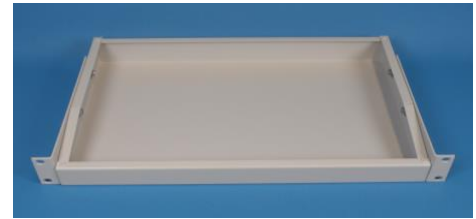

Varastohylly ORP-2100

Varastohylly (1U) 19"-laitetelineeseen. Käytetään kytkentäkaapelien ylimääräpituuden varastointiin. Toimii myös törmäyssuojana. Syvyys vapaasti säädettävissä